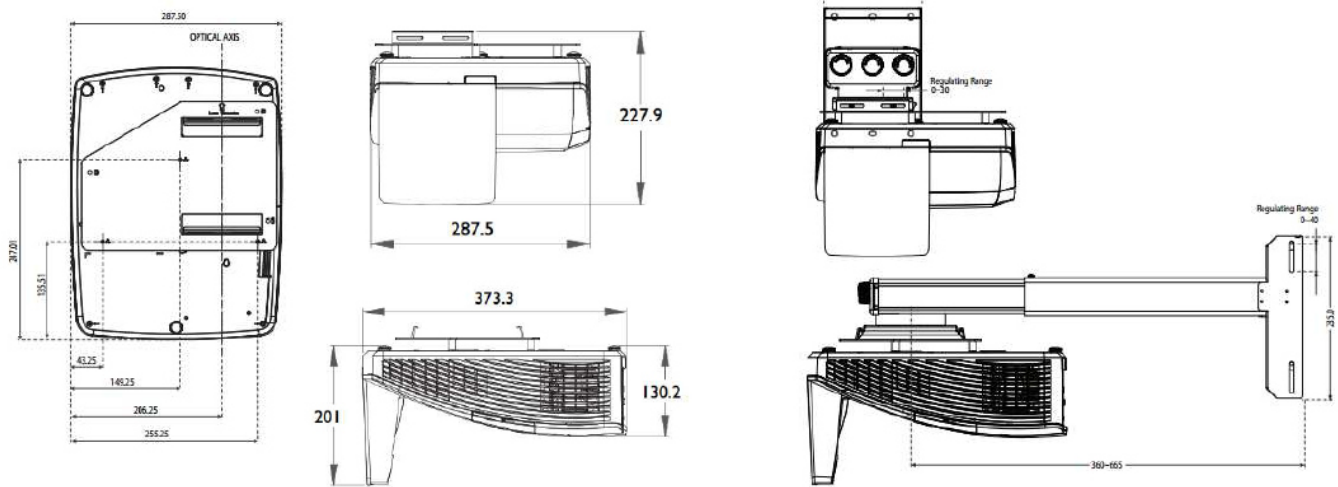

Audio in (Mini Jack) x2  
Audio out (Mini Jack) x1  
Audio L/R in (RCA) x2  
Speaker 10W x2  
USB (Type Mini B) x 1  
USB (Type B) x 1  
RS232 (DB-9pin) x1  
LAN (RJ45) x1  
Dimensioni (L x A x P): 373,3 x 287,5 x 201 mm  
Peso: 5Kg  
Alimentazione: da AC100 a 240 V, da 50 a 60 Hz  
Consumo di Energia: Tipico 290W, Standby <0,5W  
Rumorosità: 33/29 dBA (Normal / Eco mode)  
Compatibilità HDTV: 480i, 480p, 576i, 576p, 720p, 1080i, 1080p  
Compatibilità Video: NTSC, PAL, SECAM  
Include:  
Telecomando con batterie  
Cavo di alimentazione  
Guida utente su CD  
Guida rapida  
Scheda garanzia  
Cavo VGA  
Filtro antipolvere  
**Staffa originale BenQ per il montaggio a parete con dima per il corretto posizionamento del videoproiettore rispetto alla LIM**

## Dimensioni

## Distanza di proiezione

WXGA											
Screen size (Diagonal)	Screen width (W)		Screen Height (h)		Projection distance (D)		Offset (H)		Scale parameter	Distance between Wall plate & projection screen (V)	
	inch	mm	inch	mm	inch	mm	inch	mm			
80	2032	67	1723	42	1077	11.11	282.3	11.02	280	495	254.7
85	2159	71	1831	45	1144	12.73	323.3	11.59	294.3	535	269
87	2210	73	1874	46	1171	13.40	340.3	11.82	300.2	555	274.9
90	2286	76	1939	47	1212	14.38	365.3	12.16	308.9	580	283.6
92	2337	77	1982	48	1239	15.01	381.3	12.38	314.4	600	289.1
95	2413	80	2046	50	1279	15.98	405.8	12.72	323	625	297.7
97	2464	81	2089	51	1306	16.65	422.8	12.95	328.9	645	303.6
100	2540	85	2154	53	1346	17.55	445.8	13.26	336.9	665	311.6