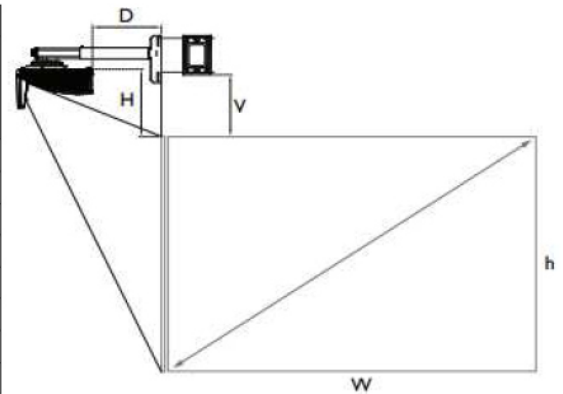

Audio in (Mini Jack) x2  
Audio out (Mini Jack) x1  
Audio L/R in (RCA) x2  
Speaker 10W x2  
USB (Type Mini B) x 1  
USB (Type B) x 1  
RS232 (DB-9pin) x1  
LAN (RJ45) x1  
Dimensioni (L x A x P): 373,3 x 287,5 x 201 mm  
Peso: 5Kg  
Alimentazione: da AC100 a 240 V, da 50 a 60 Hz  
Consumo di Energia: Tipico 290W, Standby <0,5W  
Rumorosità: 33/29 dBA (Normal / Eco mode)  
Compatibilità HDTV: 480i, 480p, 576i, 576p, 720p, 1080i, 1080p  
Compatibilità Video: NTSC, PAL, SECAM  
Include:  
Telecomando con batterie  
Cavo di alimentazione  
Guida utente su CD  
Guida rapida  
Scheda garanzia  
Cavo VGA  
Filtro antipolvere  
**Staffa originale BenQ per il montaggio a parete con dima per il corretto posizionamento del videoproiettore rispetto alla LIM**

## Dimensioni

## Distanza di proiezione

WXGA											
Screen size (Diagonal)	Screen width (W)		Screen Height (h)		Projection distance (D)		Offset (H)		Scale parameter	Distance between Wall plate & projection screen (V)	
	inch	mm	inch	mm	inch	mm	inch	mm			
80	2032	67	1723	42	1077	11.11	282.3	11.02	280	495	254.7
85	2159	71	1831	45	1144	12.73	323.3	11.59	294.3	535	269
87	2210	73	1874	46	1171	13.40	340.3	11.82	300.2	555	274.9
90	2286	76	1939	47	1212	14.38	365.3	12.16	308.9	580	283.6
92	2337	77	1982	48	1239	15.01	381.3	12.38	314.4	600	289.1
95	2413	80	2046	50	1279	15.98	405.8	12.72	323	625	297.7
97	2464	81	2089	51	1306	16.65	422.8	12.95	328.9	645	303.6
100	2540	85	2154	53	1346	17.55	445.8	13.26	336.9	665	311.6